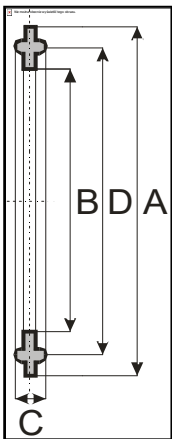

USZCZELKA ZŁĄCZA RUROWEGO

Lp	Typ	A	B	C	D
1	DN-25	50,5	22,8	5,5	43,5
2	DN-40	50,5	35,8	5,5	43,5
3	DN-50	64,0	48,0	5,5	56,5
4	DN-65	77,5	50,5	5,5	70,5
5	DN-80	91,0	73,1	5,5	83,5
6	DN-100	119,0	97,8	5,5	110,0