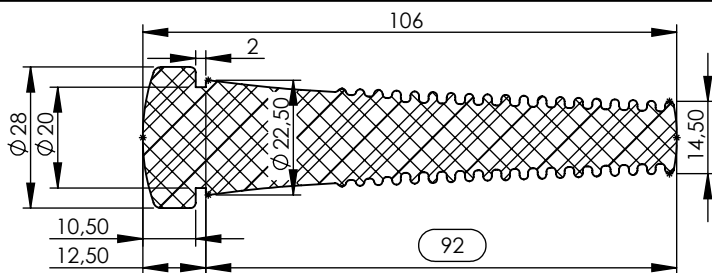

# PALCE GUMOWE DO SKUBAREK

palec  
skubarki  
80 mm  
(pręgowany)

palec  
skubarki  
92 mm  
(pręgowany)

palec  
skubarki  
124 mm  
(pręgowany)

palec  
skubarki  
135 mm  
(pręgowany)

palec  
skubarki  
82 mm  
(nakrapiany)