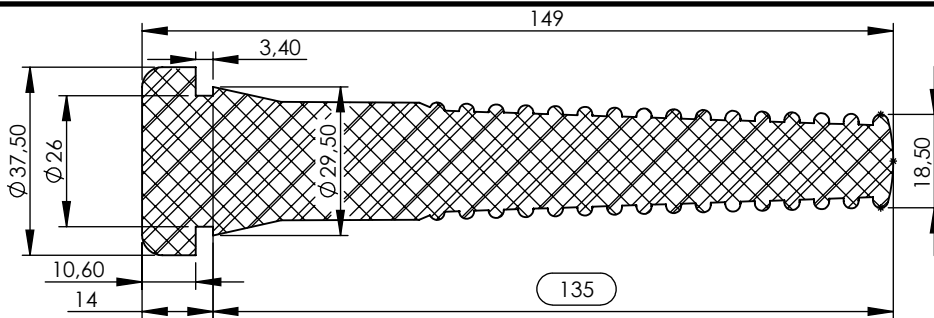

# PALCE GUMOWE DO SKUBAREK

palec  
skubarki  
80 mm  
(pręgowany)

palec  
skubarki  
92 mm  
(pręgowany)

palec  
skubarki  
124 mm  
(pręgowany)

palec  
skubarki  
135 mm  
(pręgowany)

palec  
skubarki  
82 mm  
(nakrapiany)