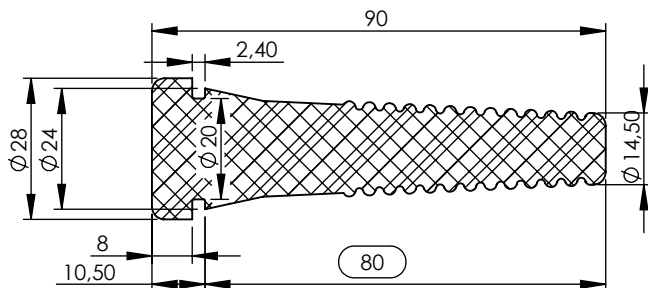

# PALCE GUMOWE DO SKUBAREK

palec  
skubarki  
80 mm  
(pręgowany)

palec  
skubarki  
92 mm  
(pręgowany)

palec  
skubarki  
124 mm  
(pręgowany)

palec  
skubarki  
135 mm  
(pręgowany)

palec  
skubarki  
82 mm  
(nakrapiany)