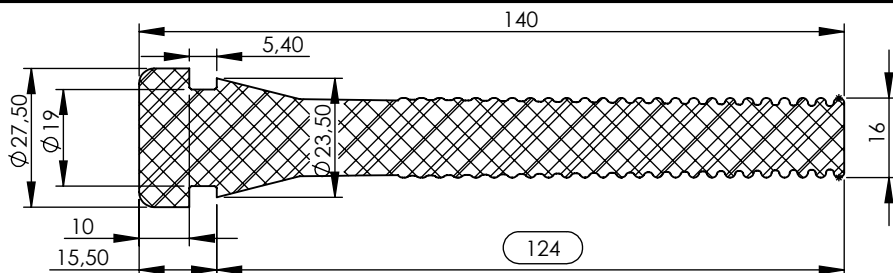

# PALCE GUMOWE DO SKUBAREK

palec  
skubarki  
80 mm  
(pręgowany)

palec  
skubarki  
92 mm  
(pręgowany)

palec  
skubarki  
124 mm  
(pręgowany)

palec  
skubarki  
135 mm  
(pręgowany)

palec  
skubarki  
82 mm  
(nakrapiany)